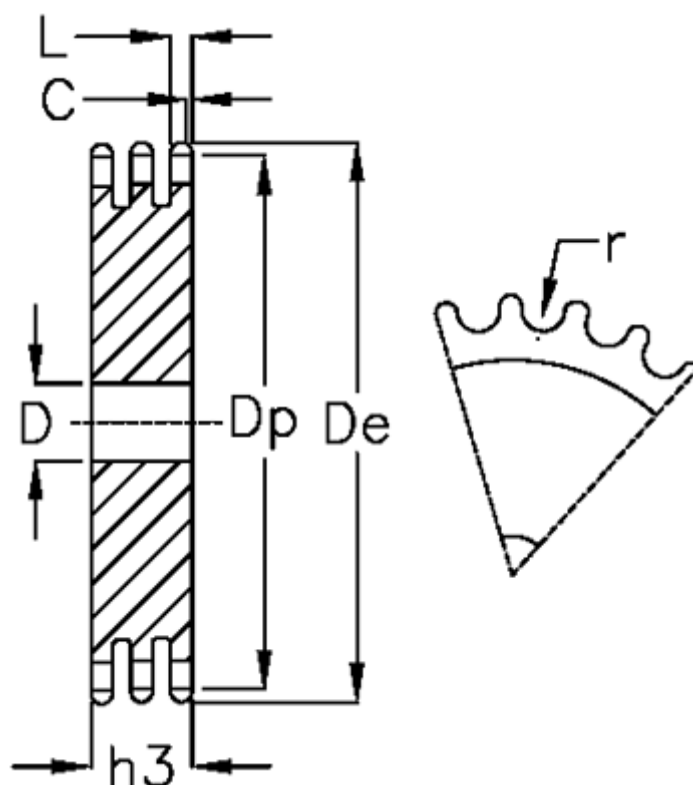

Varenummer: 616023011020
 Beskrivelse: Pladehjul 28 B-3 Z=20 triplex

Mål

Antal tænder	= 20	L = 28.8
C	= 5	r = 27.94
D	= 30	
De	= 303	
Dp	= 284.15	
For kædebetegnelse	= 28 B-3	
For kæde størrelse	= 1 3/4 x 1 1/4	
h3	= 148	